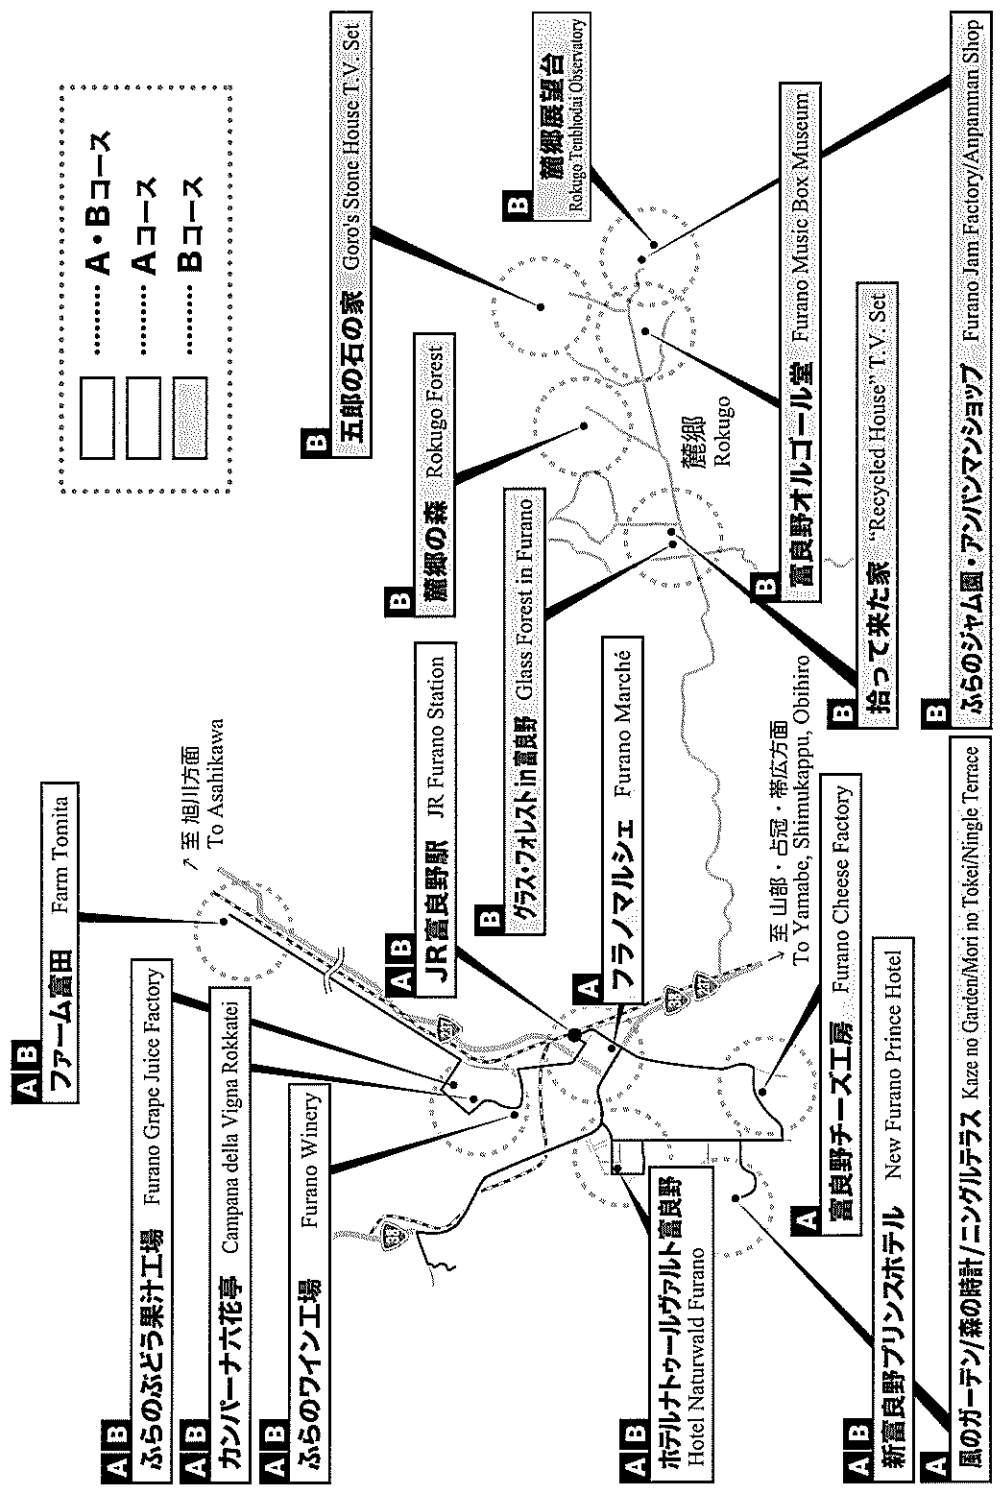

Furano-Kitanomine Gondola operation 富良野・北の峰ゴンドラ運行

□日時 Date : 2017. 7. 1~8. 27 6:00~8:00
□乗場 Departure : 北の峰ゴンドラターミナル
Kitanomine Gondola Terminal
□料金 Ticket price : 大人 1,900円 (往復) 子ども (小学生まで) 950円 (往復)
Adults ¥1,900 (round trip), Children (12 and under) ¥950 (round trip)
※乗場からゴンドラ運行開始15分前には、Child (under 3 yrs) free by with guardian. Change descending on circumstance.
お問い合わせ Contact : 新富良野プリンスホテル New Furano Prince Hotel ☎0167-22-1111

ふらのバス機旅行センター FURANO BUS CO.,LTD

【富良野⇄旭川・定期路線】
快速ラベンダー号 毎日運行!!
【観光周遊バス】
【富良野号】【びえい号】
【びえい号】セレクトコース
*びえい号は、ホーム-ムーン-サービス
営業時間 9:00~18:00 (旅行センター)
定休日 無休
Hours: 9am-6pm Closed: Open Daily
☎0167-23-1121
富良野市日の出町1-26

サービス内容 / Special Deals

深山峠アートパーク ☎45-6667
Miyama-Toge Artpark
Show the Kururu pass and receive a 200 yen discount on admission to the Trick Art Museum.

Atelier café & Cake ☎52-3108
人菜瑠 (ニンゲル)
Show the Kururu pass and receive a 5% discount on our vanilla pudding, macarons or other sweets.
Show the Kururu pass and receive a 5% discount on making an ocarina, an ancient flute, sized medium or larger.

※特典は 7/3 ~ 8/15 まで対象になります。 ※先にバス券を提示して下さい。
The term of validity for discounts and benefits is between 7/3 ~ 8/15. Please show the pass before you order.

チケット販売所

● JR 富良野駅横インフォメーションセンター
● くるる号車内
The Kururu Pass is available at Furano Biei Tourism Center (adjacent to Furano Station) and on the bus.

予約不要 Reservation not required