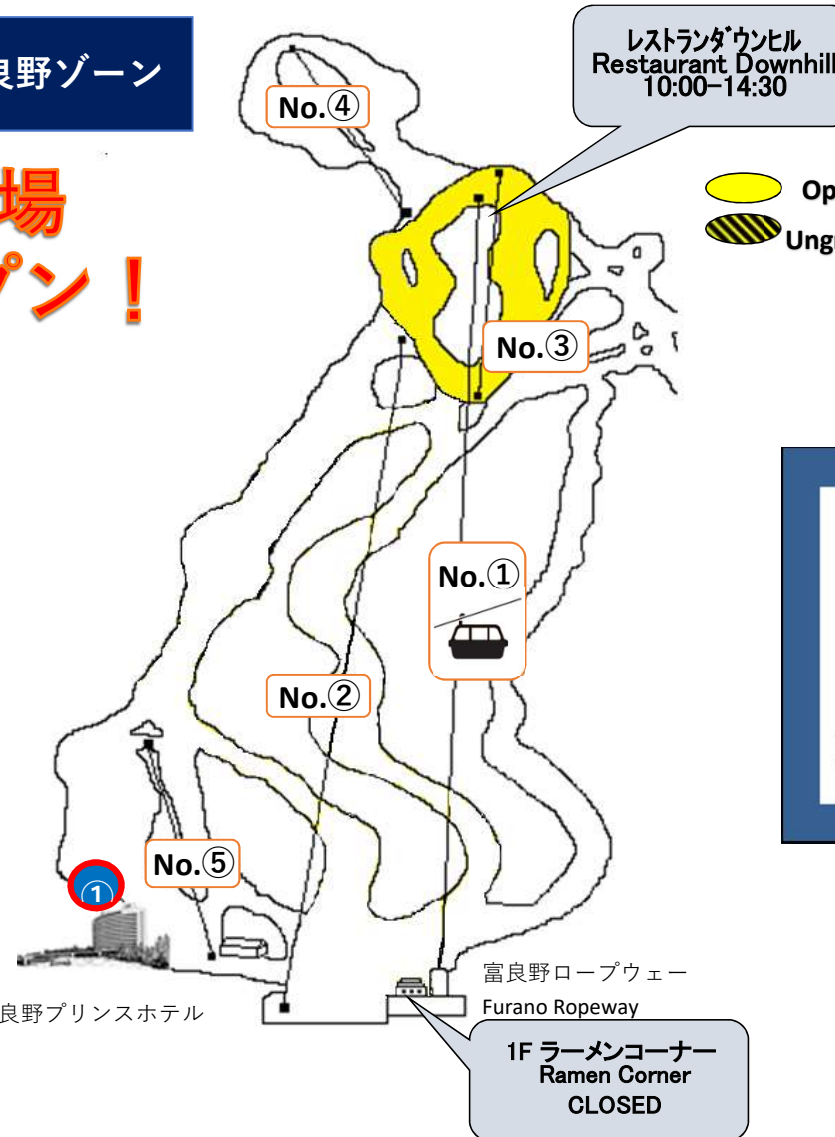

2019-2020 Furano Ski Resort Snow Report

富良野ゾーン

富良野スキー場 11/23(土) オープン!

富良野スキー場

富良野市中街 076-8511 TEL (0187) 22-1111

FURANO SKI AREA

最新情報&イベント
ホームページにアクセス

2019年11月27日 (水)
Nov. 27 Wed 2019

● Open Course
● Ungroomed snow area

北の峰ゾーン
Kitanomine Zone

CLOSED
12月中旬オープン予定

リフト・ゴンドラ・ロープウェー運行状況/Lift Status

富良野ゾーン FURANO ZONE		運行状況 Status	営業時間 Operating Hours
No.①	富良野ロープウェー Furano Ropeway	運行 OPEN	8:30 - 15:00
No.②	富良野ダウンヒル第1高速リフト Furano Downhill Swift Lift No.1	運休 CLOSED	-
No.③	富良野ダウンヒル第2ロマンスリフト Furano Downhill Romance No.2	運行 OPEN	8:40 - 15:00
No.④	富良野ダウンヒル第3ロマンスリフト Furano Downhill Romance No.3	運休 CLOSED	-
No.⑤	プリンスロマンスリフト Prince Romance	運休 CLOSED	-
①	スノーエスカレーター Snow escalator	運休 CLOSED	-

INFORMATION

・黄色の区域が滑走可能コースです。
白樺コース(740m) ザイラーコース上部(800m) スペースコース上部(800m)
※コース状態により滑走可能コースが変更になる場合がございます。

Last Update 7:00am	天候 Weather	風速 Wind Speed	降雪量 Last Snowfall	積雪量 Snowbase	気温 Temperature
山頂 Top		2m/s	-	60cm	-11°C
山麓 Bottom		1m/s	-	20cm	-9°C

緊急連絡先
(スキーパトロール直通)
090-3391-3340