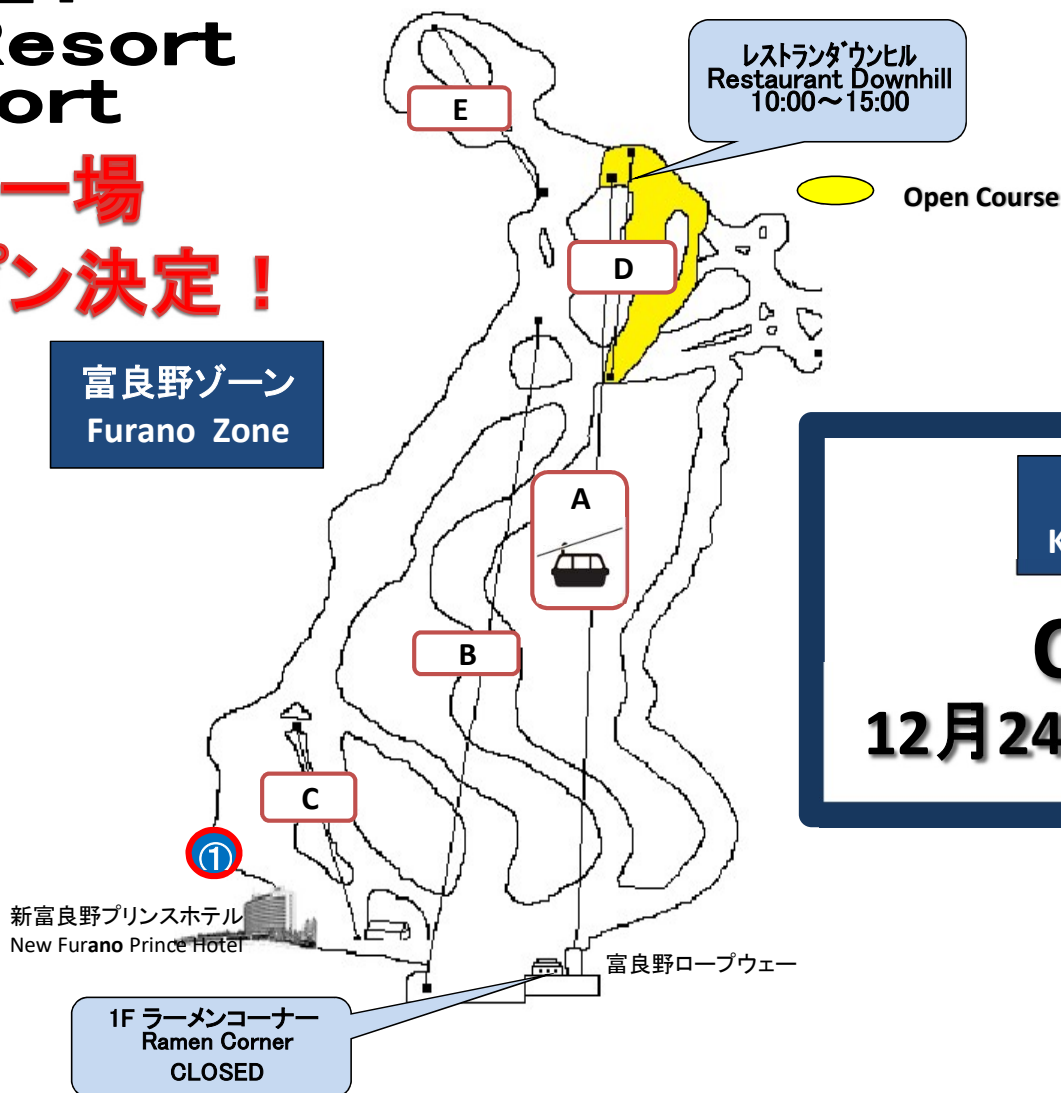

2020-2021 Furano Ski Resort Snow Report

富良野スキー場 11/27(金)オープン決定！

富良野スキー場
富良野市中御料 〒076-8511 TEL.(0167) 22-1111
FURANO SKI AREA

最新情報&イベント
スタッフブログ更新中

2020年11月26日(木)
Nov. 26 Wed 2020

リフト・ゴンドラ・ロープウェー運行状況/Lift Status

富良野ゾーン FURANO ZONE		運行状況 Status	営業時間 Operating Hours
A	富良野ロープウェー Furano Ropeway	運行 OPEN	8:30 - 15:00
B	富良野ダウンヒル第1高速リフト Furano Downhill Swift Lift No.1	運休 CLOSED	-
C	富良野ダウンヒル第2ロマンスリフト Furano Downhill Romance No.2	運行 OPEN	8:40 - 15:00
D	富良野ダウンヒル第3ロマンスリフト Furano Downhill Romance No.3	運休 CLOSED	-
E	プリンスロマンスリフト Prince Romance	運休 CLOSED	-
①	スノーエスカレーター Snow escalator	運休 CLOSED	-

富良野ゾーン
Furano Zone

北の峰ゾーン
Kitanomine Zone

CLOSED
12月24日オープン予定

新富良野プリンスホテル
New Furano Prince Hotel

富良野ロープウェー

1F ラーメンコーナー
Ramen Corner
CLOSED

INFORMATION

緊急連絡先
(スキーパトロール直通)
090-3391-3340

・黄色の区域が滑走可能コースです。
D1コース(800m) D2コース(740m)
※コース状態により滑走可能コースが変更になる場合がございます。
※山麓までは滑走できません、下山は、ロープウェーをご利用ください。
※ゲレンデに小石が出ていますので滑走には十分注意してください。

Last Update 7:00am	天候 Weather	風速 Wind Speed	降雪量 Last Snowfall	積雪量 Snowbase	気温 Temperature
山頂 Top		-	-	50cm	-2°C
山麓 Bottom		-	-	10cm	1°C